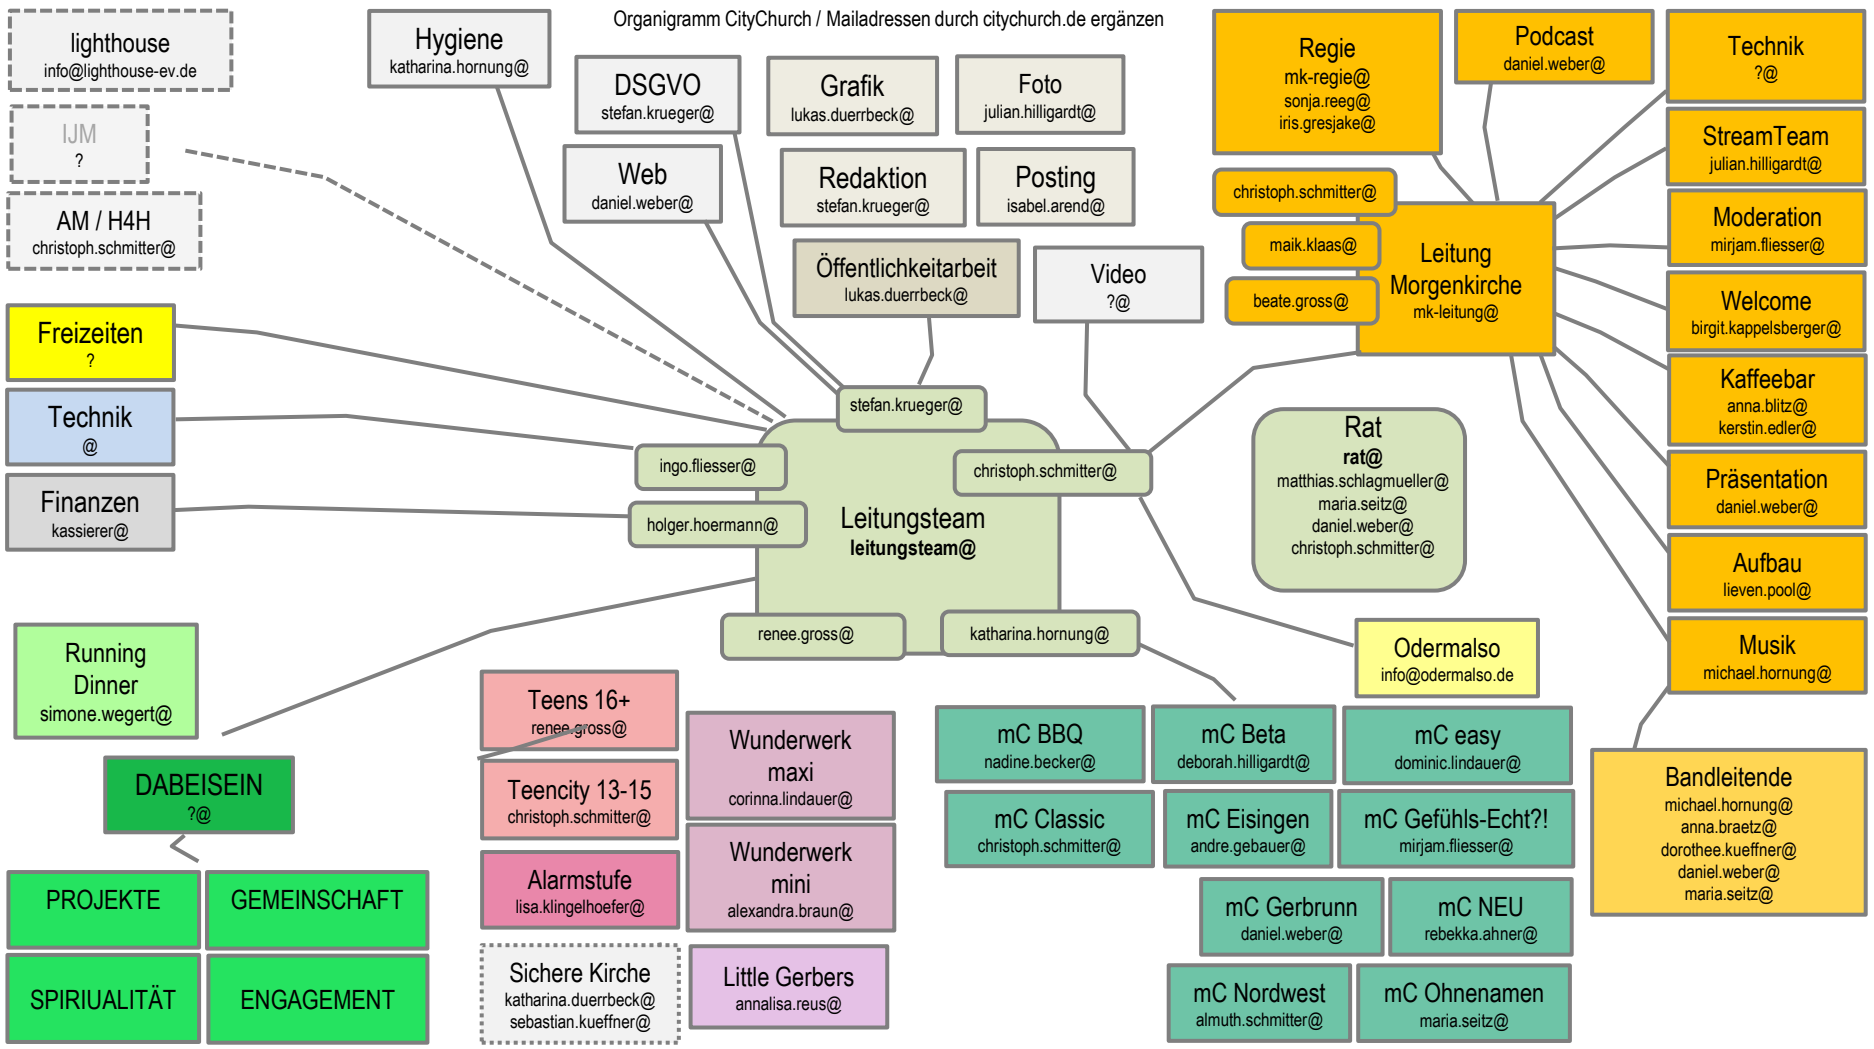

Organigramm CityChurch / Mailadressen durch citychurch.de ergänzen

lighthouse
info@lighthouse-ev.de

IJM
?

AM / H4H
christoph.schmitter@

Freizeiten
?

Technik
@

Finanzen
kassierer@

Running Dinner
simone.wegert@

DABEISEIN
?@

PROJEKTE

GEMEINSCHAFT

SPIRUALITÄT

ENGAGEMENT

Hygiene
katharina.hornung@

DSGVO
stefan.krueger@

Grafik
lukas.duerrbeck@

Foto
julian.hillgardt@

Web
daniel.weber@

Redaktion
stefan.krueger@

Posting
isabel.arend@

Öffentlichkeitsarbeit
lukas.duerrbeck@

Video
?@

Regie
mk-regie@
sonja.reeg@
iris.gresjake@

Podcast
daniel.weber@

Technik
?@

StreamTeam
julian.hillgardt@

Moderation
mirjam.fluesser@

Welcome
birgit.kappelsberger@

Kaffeebar
anna.blitz@
kerstin.edler@

Präsentation
daniel.weber@

Aufbau
lieven.pool@

Musik
michael.hornung@

Bandleitende
michael.hornung@
anna.braetz@
dorothee.kueffner@
daniel.weber@
maria.seitz@

Teens 16+
renee.gross@

Teencity 13-15
christoph.schmitter@

Alarmstufe
lisa.klingelhoefner@

Sichere Kirche
katharina.duerrbeck@
sebastian.kueffner@

Wunderwerk maxi
corinna.lindauer@

Wunderwerk mini
alexandra.braun@

Little Gerbers
annalisa.reus@

mC BBQ
nadine.becker@

mC Classic
christoph.schmitter@

mC Beta
deborah.hillgardt@

mC Eisingen
andre.gebauer@

mC Gerbrunn
daniel.weber@

mC Nordwest
almuth.schmitter@

mC easy
dominic.lindauer@

mC Gefühls-Echt?!
mirjam.fluesser@

mC NEU
rebekka.ahner@

mC Ohnenamen
maria.seitz@

Rat
rat@
matthias.schlagmueller@
maria.seitz@
daniel.weber@
christoph.schmitter@

Leitungsteam
leitungsteam@
stefan.krueger@
ingo.fluesser@
holger.hoermann@
renee.gross@
katharina.hornung@
christoph.schmitter@

Leitung Morgenkirche
mk-leitung@
christoph.schmitter@
maik.klaas@
beate.gross@