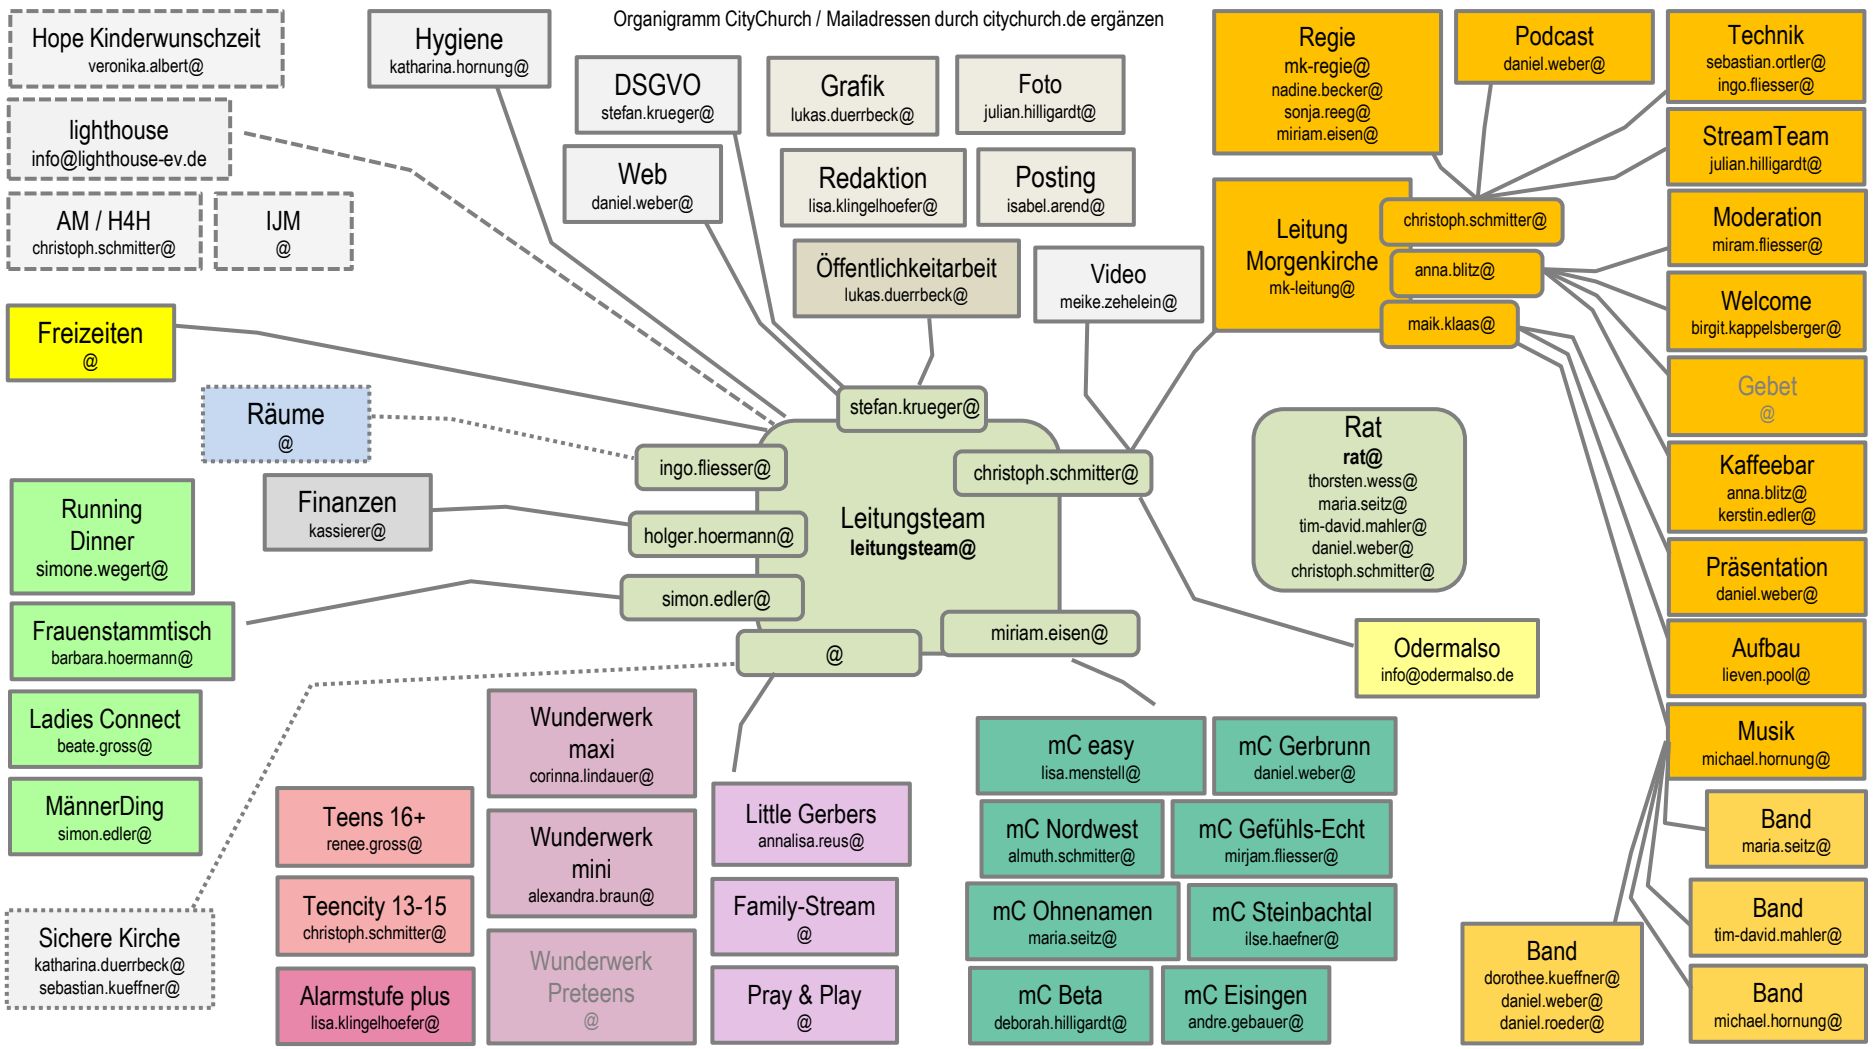

Organigramm CityChurch / Mailadressen durch citychurch.de ergänzen

Hope Kinderwunschzeit
veronika.albert@

lighthouse
info@lighthouse-ev.de

AM / H4H
christoph.schmitter@

Freizeiten @

Räume @

Running Dinner
simone.wegert@

Frauenstammtisch
barbara.hoermann@

Ladies Connect
beate.gross@

MännerDing
simon.edler@

Sichere Kirche
katharina.duerrbeck@
sebastian.kueffner@

Teens 16+
renee.gross@

Teencity 13-15
christoph.schmitter@

Alarmstufe plus
lisa.klingelhoefer@